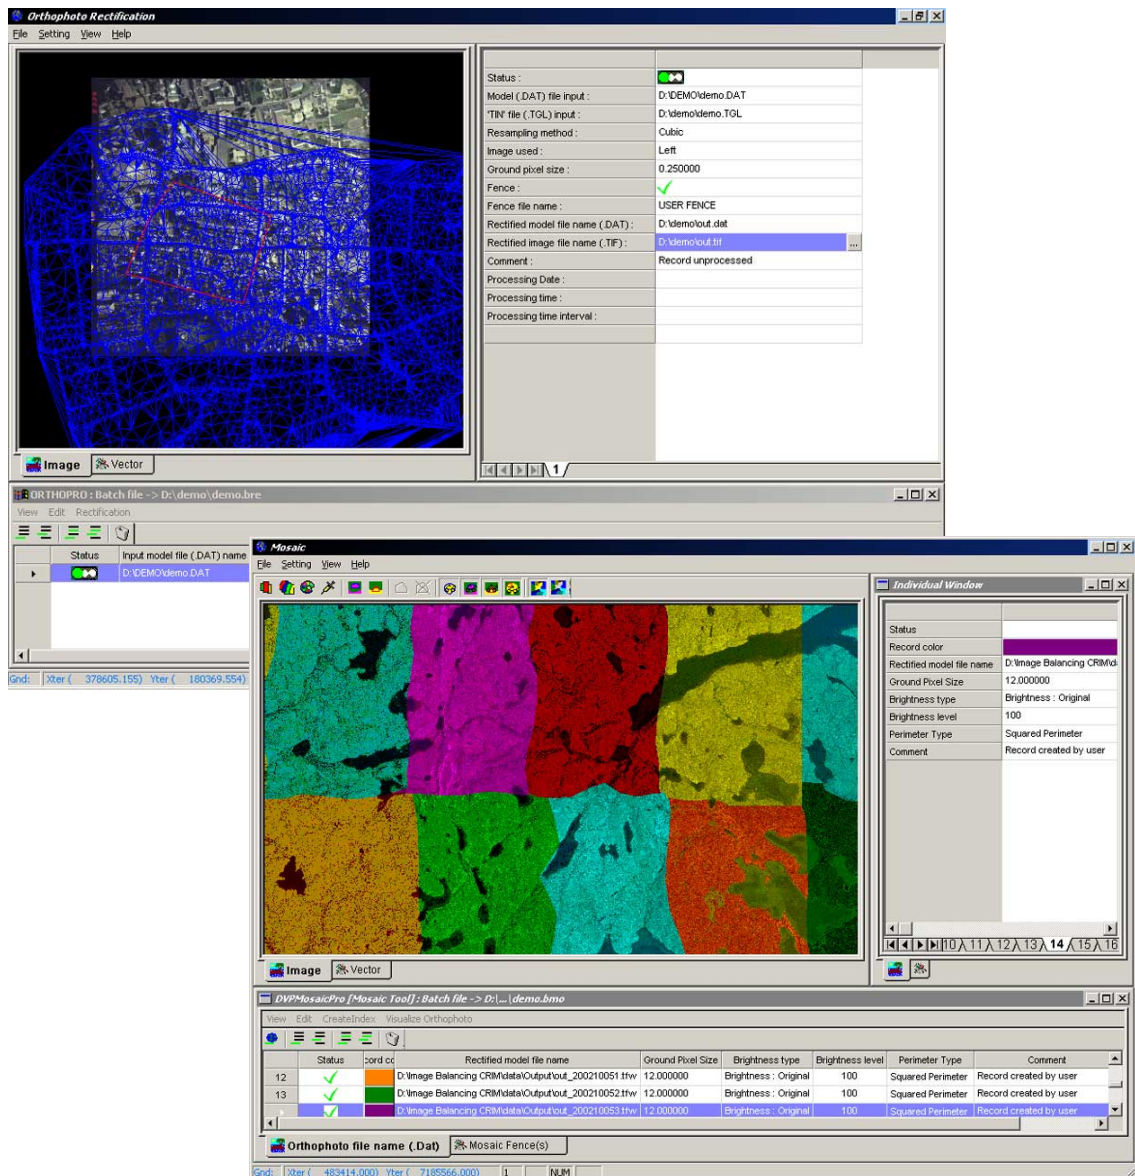

Your Complete Tool
for Rigorous Imaging

ORTHOMOSAIC

フレキシブルな対応力を持ったオルソ・モザイクのソフトウェアを探していませんか？

- 豊富な対応画像(スキャニング画像・デジタルカメラ画像・衛星写真画像)
- 外部システムからの標定データのインポート
- 無制限な写真枚数
- 異なったピクセルサイズ間でのモザイク処理
- 自動/マニュアル共に使い易いカットライン処理
- マスク処理による色調調整処理